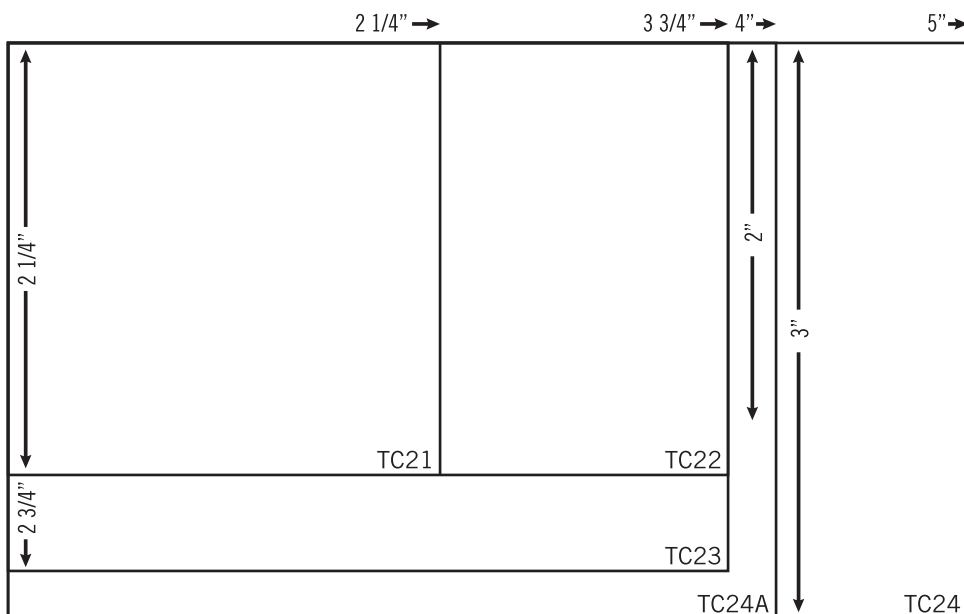

CHARTRE DES FORMATS - ÉTAMPES DE CAOUTCHOUC

S.V.P. IMPRIMER UNE COPIE
POUR VOTRE USAGE.

- TC R1 3/8"
- TC R2 5/8"
- TC R3 1 1/8"
- TC R4 1 1/2"
- TC R5 1 7/8"